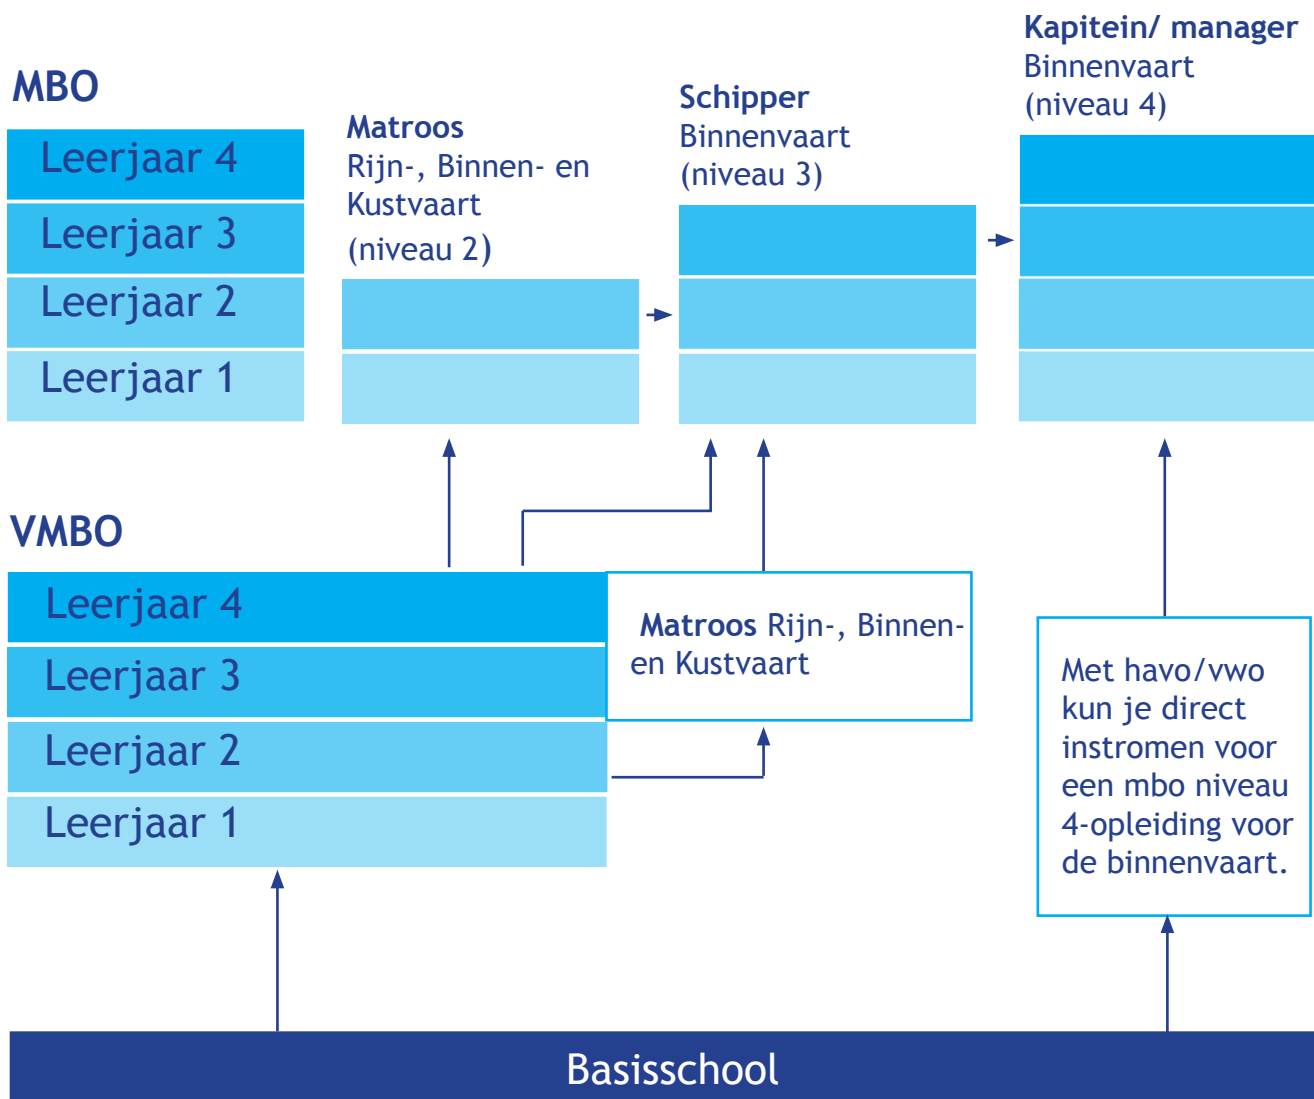

Heb jij iets met water? Kies een beroep in de binnenvaart!

Het is een aantrekkelijk beroep: vrij, avontuurlijk en dicht bij de natuur. Je leeft en werkt op het water, maar hebt daarnaast ook goede vrijetijdsregelingen. Het is één van de weinige beroepen waar je horizon ieder moment verandert en je hebt een goed carrière perspectief.

In Nederland zijn er verschillende opleidingsmogelijkheden voor een beroep in de binnenvaart. In het mbo heb je twee opleidingstrajecten, BOL of BBL. BOL staat voor **Beroeps Opleidende Leerweg** waarbij je het overgrote deel van de opleiding op school te vinden bent. BBL staat voor **Beroepsbegeleidende Leerweg**, dat betekent een combinatie van werken en leren. Naast het vmbo en mbo zijn er ook zij-instroomtrajecten voor volwassenen ontwikkeld. Zie hiervoor de separate flyer over de zij-instroom.

We geven hier een overzicht van het onderwijsaanbod en de diverse leerwegen die je kunt bewandelen.

Heb jij iets met water? Kies een beroep in de binnenvaart!

Om een schip te laten varen is professionele bemanning nodig. Bemanning die opgeleid is en weet wat de veiligheidsvoorschriften zijn. Heb je lef, ambitie en weet je van aanpakken? Misschien heeft de binnenvaart jou dan wel nodig! Werken in de binnenvaart biedt je volop kansen en mogelijkheden. Welkom in de wereld van de binnenvaart!