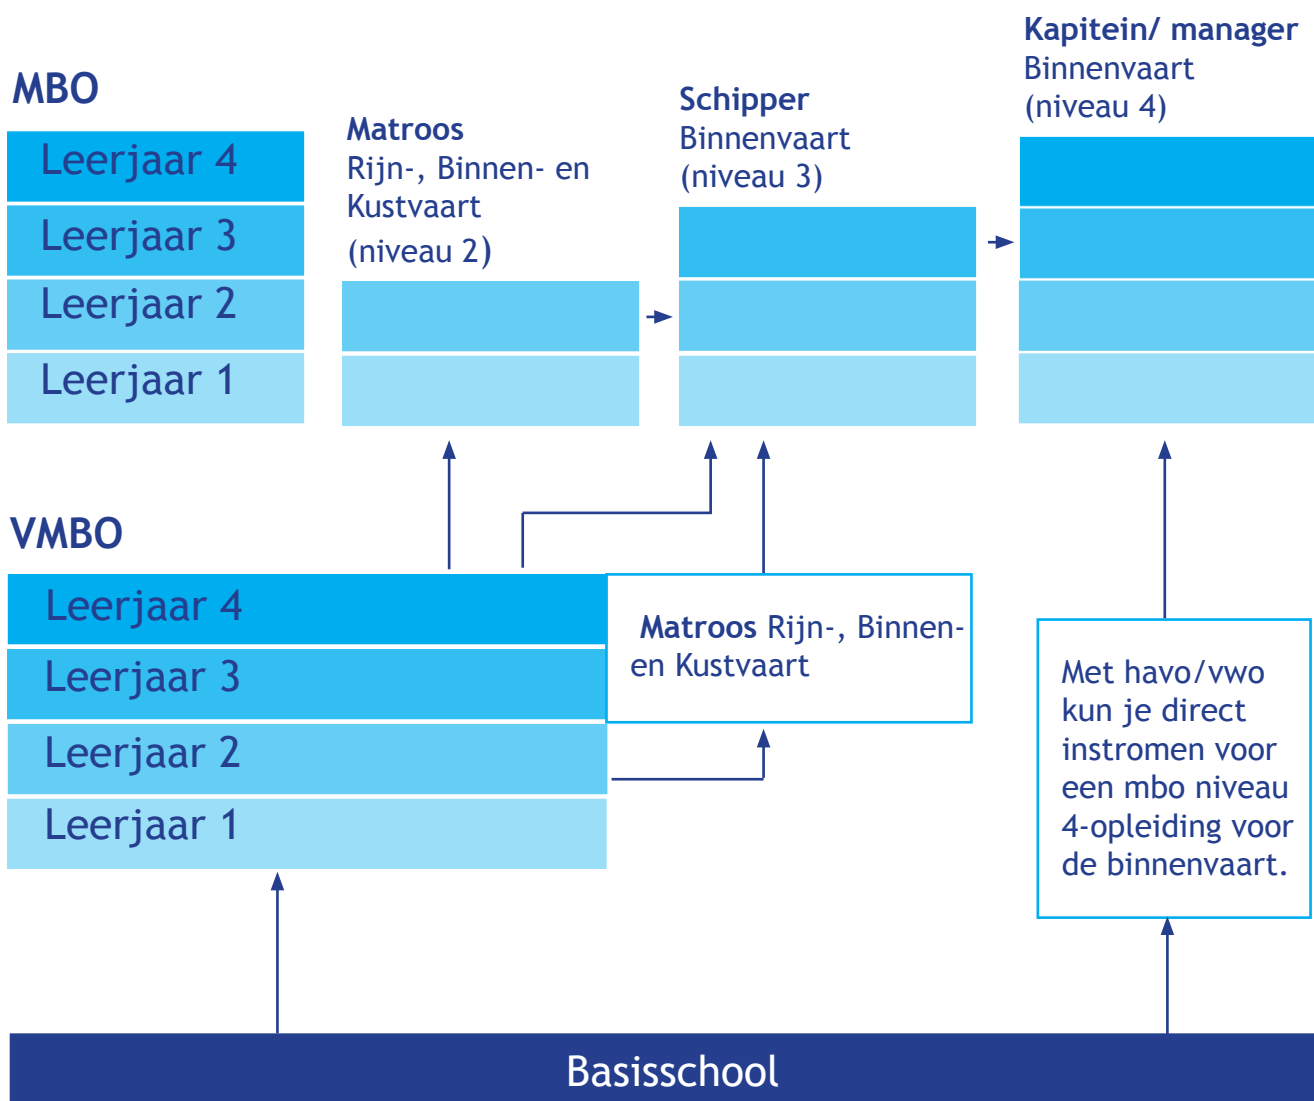

Heb jij iets met water? Kies een beroep in de binnenvaart!

Het is een aantrekkelijk beroep: vrij, avontuurlijk en dicht bij de natuur. Je leeft en werkt op het water, maar hebt daarnaast ook goede vrijetijdsregelingen. Het is één van de weinige beroepen waar je horizon ieder moment verandert en je hebt een goed carrière perspectief.

In Nederland zijn er verschillende opleidingsmogelijkheden voor een beroep in de binnenvaart. In het mbo heb je twee opleidingstrajecten, BOL of BBL. BOL staat voor **Beroeps Opleidende Leerweg** waarbij je het overgrote deel van de opleiding op school te vinden bent. BBL staat voor **Beroepsbegeleidende Leerweg**, dat betekent een combinatie van werken en leren. Naast het vmbo en mbo zijn er ook zij-instroomtrajecten voor volwassenen ontwikkeld. Zie hiervoor de separate flyer over de zij-instroom.

We geven hier een overzicht van het onderwijsaanbod en de diverse leerwegen die je kunt bewandelen.

Heb jij iets met water? Kies een beroep in de binnenvaart!

Om een schip te laten varen is professionele bemanning nodig. Bemanning die opgeleid is en weet wat de veiligheidsvoorschriften zijn. Heb je lef, ambitie en weet je van aanpakken? Misschien heeft de binnenvaart jou dan wel nodig! Werken in de binnenvaart biedt je volop kansen en mogelijkheden. Welkom in de wereld van de binnenvaart!